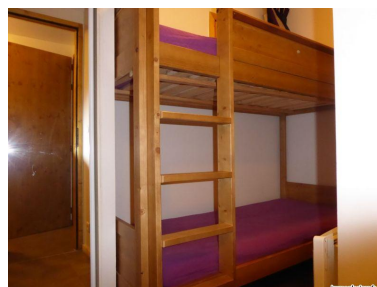

BELLENTRE (73) - appartement

appartement - 2 pièces - 30 m²

135 000 €

BELLENTRE

Nb. Pièces : **2**
Nb. Chambres : **1**
Nb. salles de bains : **1**
Surface habitable : ~ **30 m²**
Surface séjour : ~ **16 m²**
Date de construction : **2007**
Type de chauffage: **Electrique**

Informations complémentaires :
Terrasse - Cave - Ascenseur - Parking intérieur

Réf.: 59

Achat, Vente, Montchavin, dans résidence récente, un appartement 2 pièces d'une superficie de 29.81m² Loi Carrez, en très bon état, équipé pour 4 personnes et comprenant : un séjour avec cuisine ouverte et balcon/terrace exposé nord avec vue dégagée sur le Mont Blanc et la vallée, une chambre cabine et une salle de bains avec WC séparés. Le bien est vendu avec une cave, une place de parking couverte privative et le droit à la jouissance d'un casier à skis. Prix de vente 135 000€ dont honoraires d'agence 5000€TTC à la charge ...