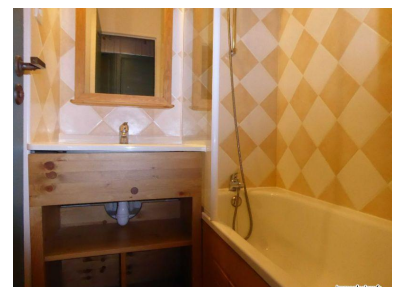

BELLENTRE (73) - appartement

appartement - 1 pièce - 22 m²

75 000 €

BELLENTRE

Nb. Pièces : **1**
Nb. Chambres : **0**
Nb. salles de bains : **1**
Surface habitable : **~ 22 m²**
Date de construction : **1988**
Type de chauffage: **Electrique**

Informations complémentaires :
Terrasse - Ascenseur

Réf.: 57

A SAISIR ! Les Coches, un studio cabine d'une superficie de 22.70m² Loi Carrez, en très bon état, en rez-de-jardin et un comprenant un chambre cabine dans l'entrée, un séjour avec cuisine ouverte et une salle de bains avec WC inclus. Il est exposé nord avec une vue dégagée sur la vallée et le Mont Blanc. Il dispose d'un casier à skis. Prix de vente 75 000€ dont honoraires 8000€ à la charge du vendeur. Copropriété composée de 59 lots. Charges annuelles de copropriété (quote part du budget prévisionnel) : 1313€.