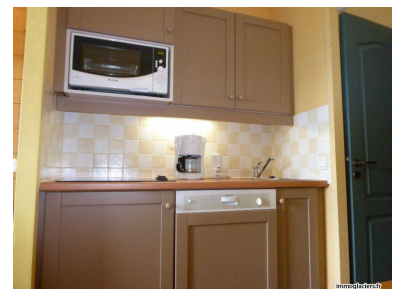

BELLENTRE (73) - appartement

appartement - 1 pièce - 22 m²

75 000 €

BELLENTRE

Nb. Pièces : **1**
Nb. Chambres : **0**
Nb. salles de bains : **1**
Surface habitable : **~ 22 m²**
Date de construction : **1988**
Type de chauffage: **Electrique**

Informations complémentaires :
Terrasse - Ascenseur

Réf.: 57

A SAISIR ! Les Coches, un studio cabine d'une superficie de 22.70m² Loi Carrez, en très bon état, en rez-de-jardin et un comprenant un chambre cabine dans l'entrée, un séjour avec cuisine ouverte et une salle de bains avec WC inclus. Il est exposé nord avec une vue dégagée sur la vallée et le Mont Blanc. Il dispose d'un casier à skis. Prix de vente 75 000€ dont honoraires 8000€ à la charge du vendeur. Copropriété composée de 59 lots. Charges annuelles de copropriété (quote part du budget prévisionnel) : 1313€.