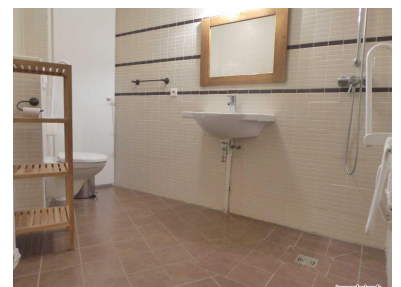

propulsé par Immoprice

N'hésitez pas à consulter notre agence pour tout renseignement complémentaire sur ce bien.