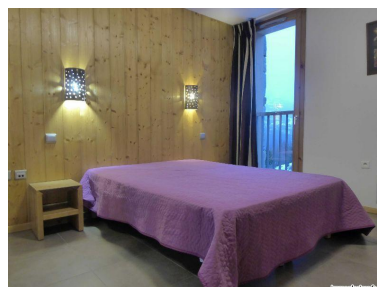

propulsé par Immoprice

N'hésitez pas à consulter notre agence pour tout renseignement complémentaire sur ce bien.